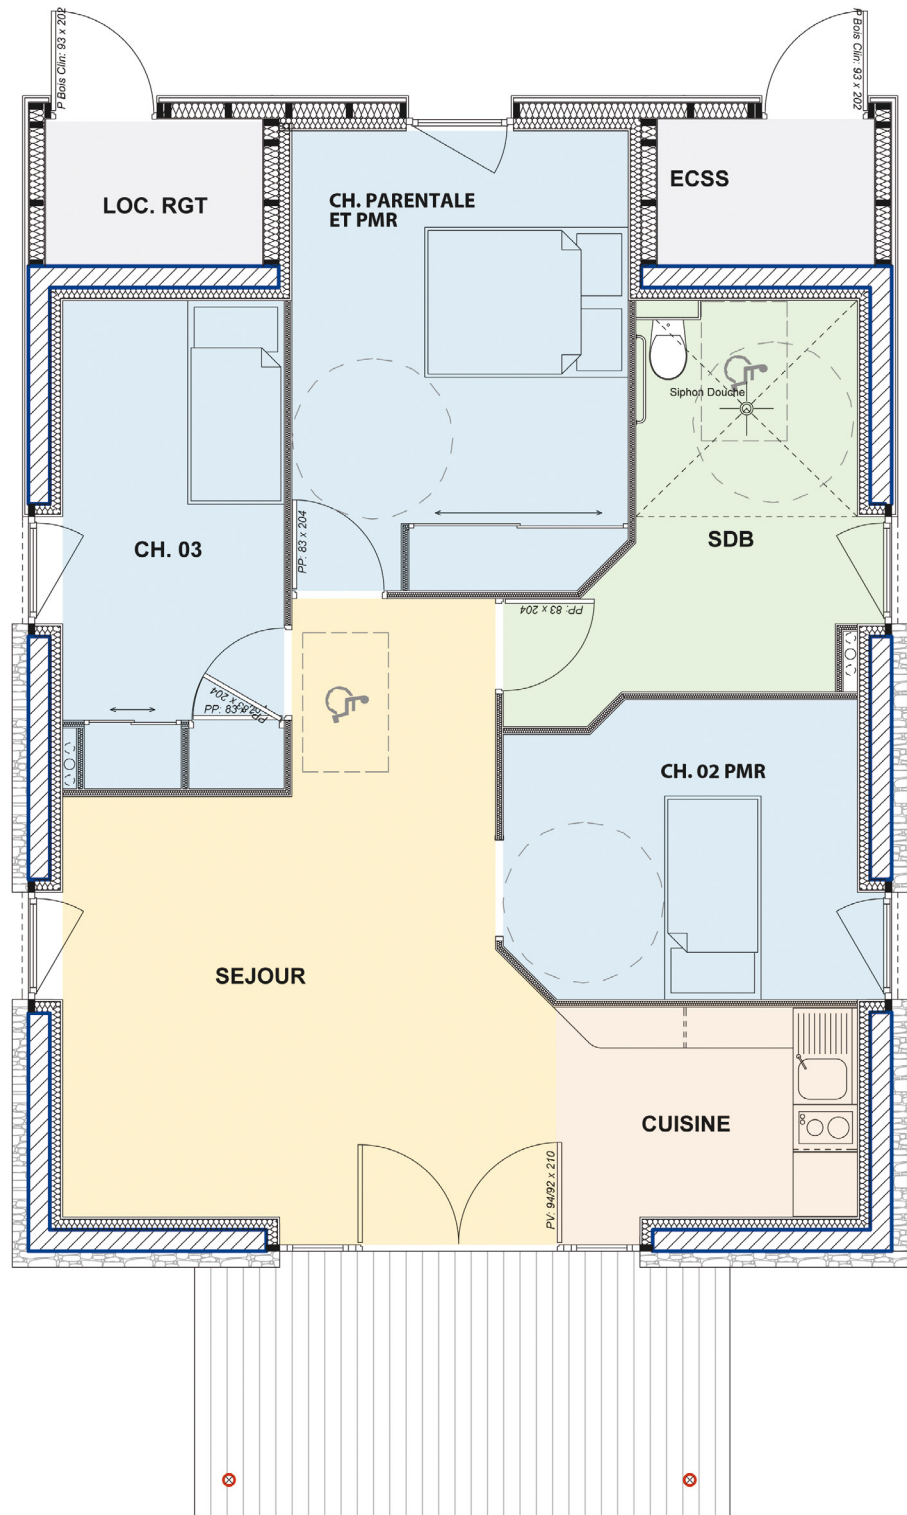

HAMEAU DES ARDOISIERS

Le Hameau des ardoisiers est un ensemble de trois logments individuels pour des familles ou des petits groupes de quatre personnes.

Le niveau d'équipement et d'aménagement permet d'accueillir la personne quelle que soit sa situation de handicap. Chaque pavillon, d'une surface de 68,50 m², dispose d'une terrasse abritée et d'un local technique. Chaque pavillon dispose d'un séjour et d'une cuisine, de trois chambres dont deux adaptées et d'une salle de bain adaptée avec WC.